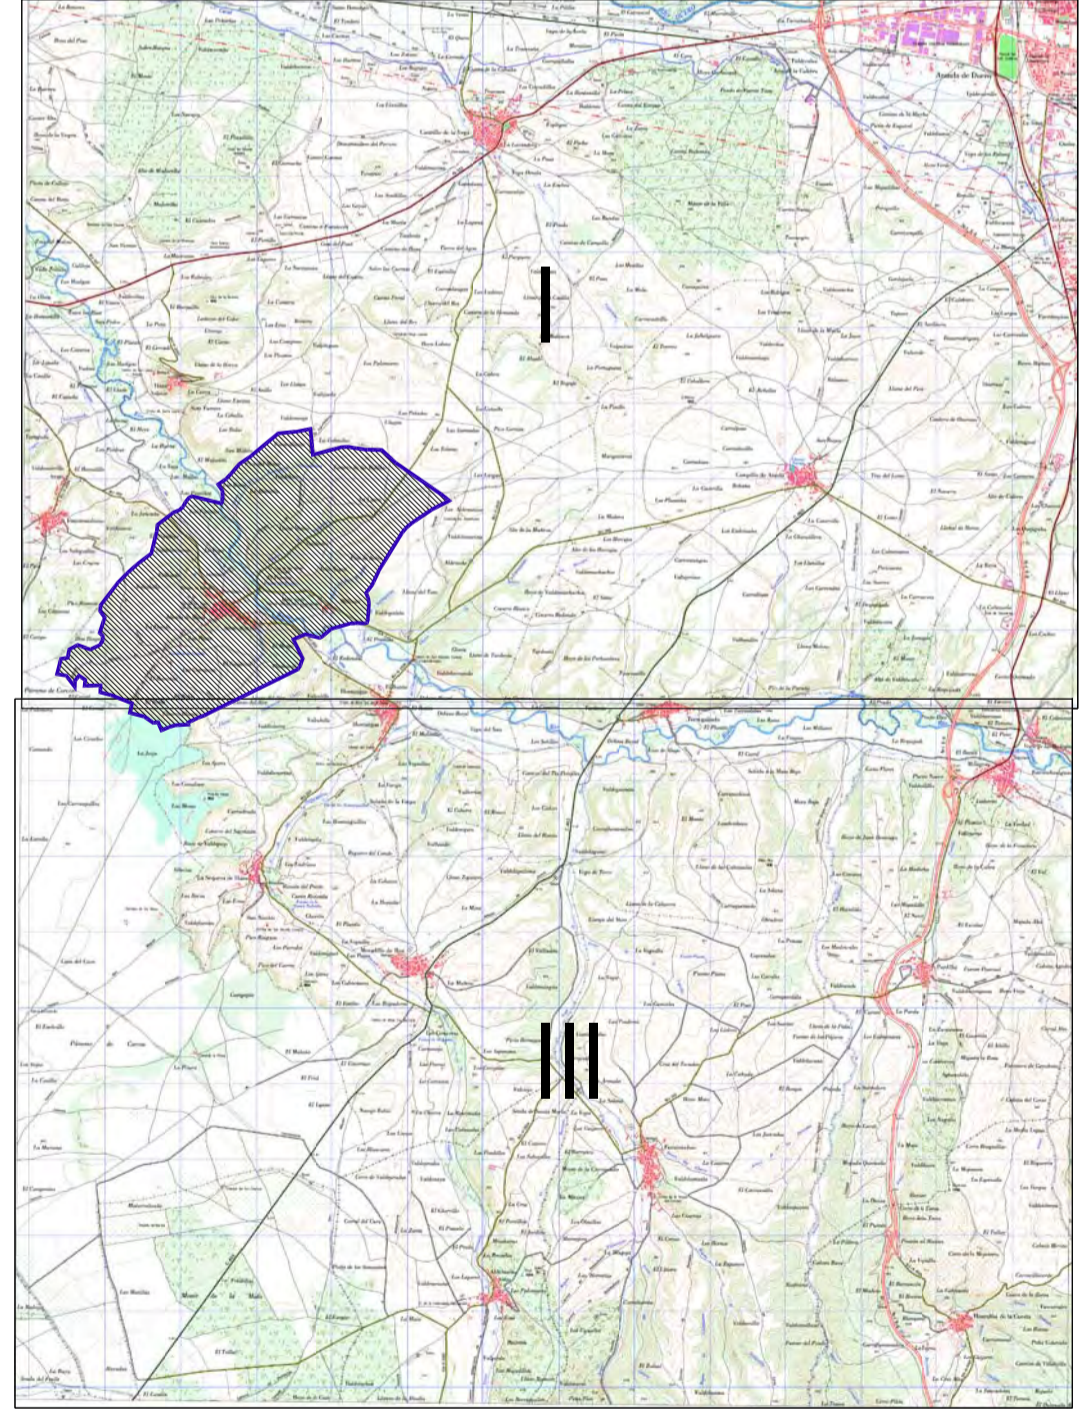

LÍMITE TÉRMINO MUNICIPAL
 - - - - - LÍMITE DEL TÉRMINO MUNICIPAL

FUENTE: INSTITUTO GEOGRÁFICO NACIONAL
 MAPA TOPOGRÁFICO NACIONAL DE ESPAÑA
 HOJAS A ESCALA 1:25.000
 MTN25-075

NORMAS URBANÍSTICAS MUNICIPALES
Adrada de Haza - Burgos

APROBACIÓN INICIAL
 Documentación Informativa - Planos de Información
Plano Topográfico

Noviembre 2010
 DI-PI
PI-6