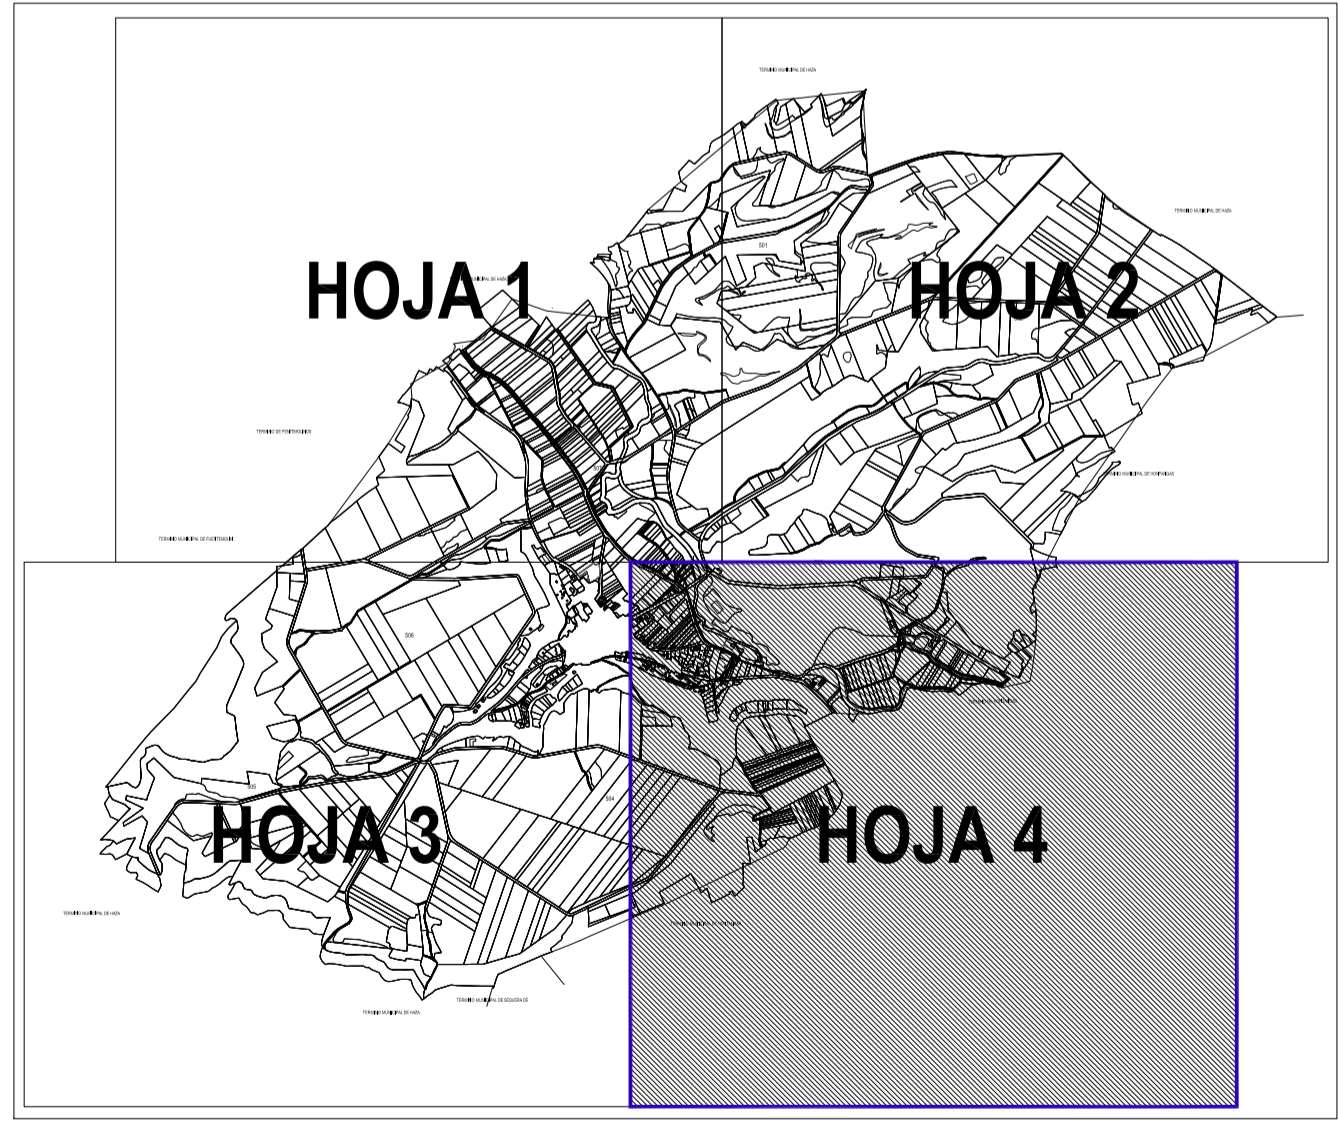

CARTOGRAFÍA CATASTRAL RÚSTICA

- 123 POLÍGONO
- 12345 PARCELA
- X SUBPARCELA

**NORMAS URBANÍSTICAS MUNICIPALES**  
Adrada de Haza - Burgos

APROBACIÓN INICIAL

Documentación Informativa - Planos de Información

**Estructura Catastral Rústica**

  
 Noviembre 2010  
 DI-PI  
**PI-4.4**

Escala: 1/4000  