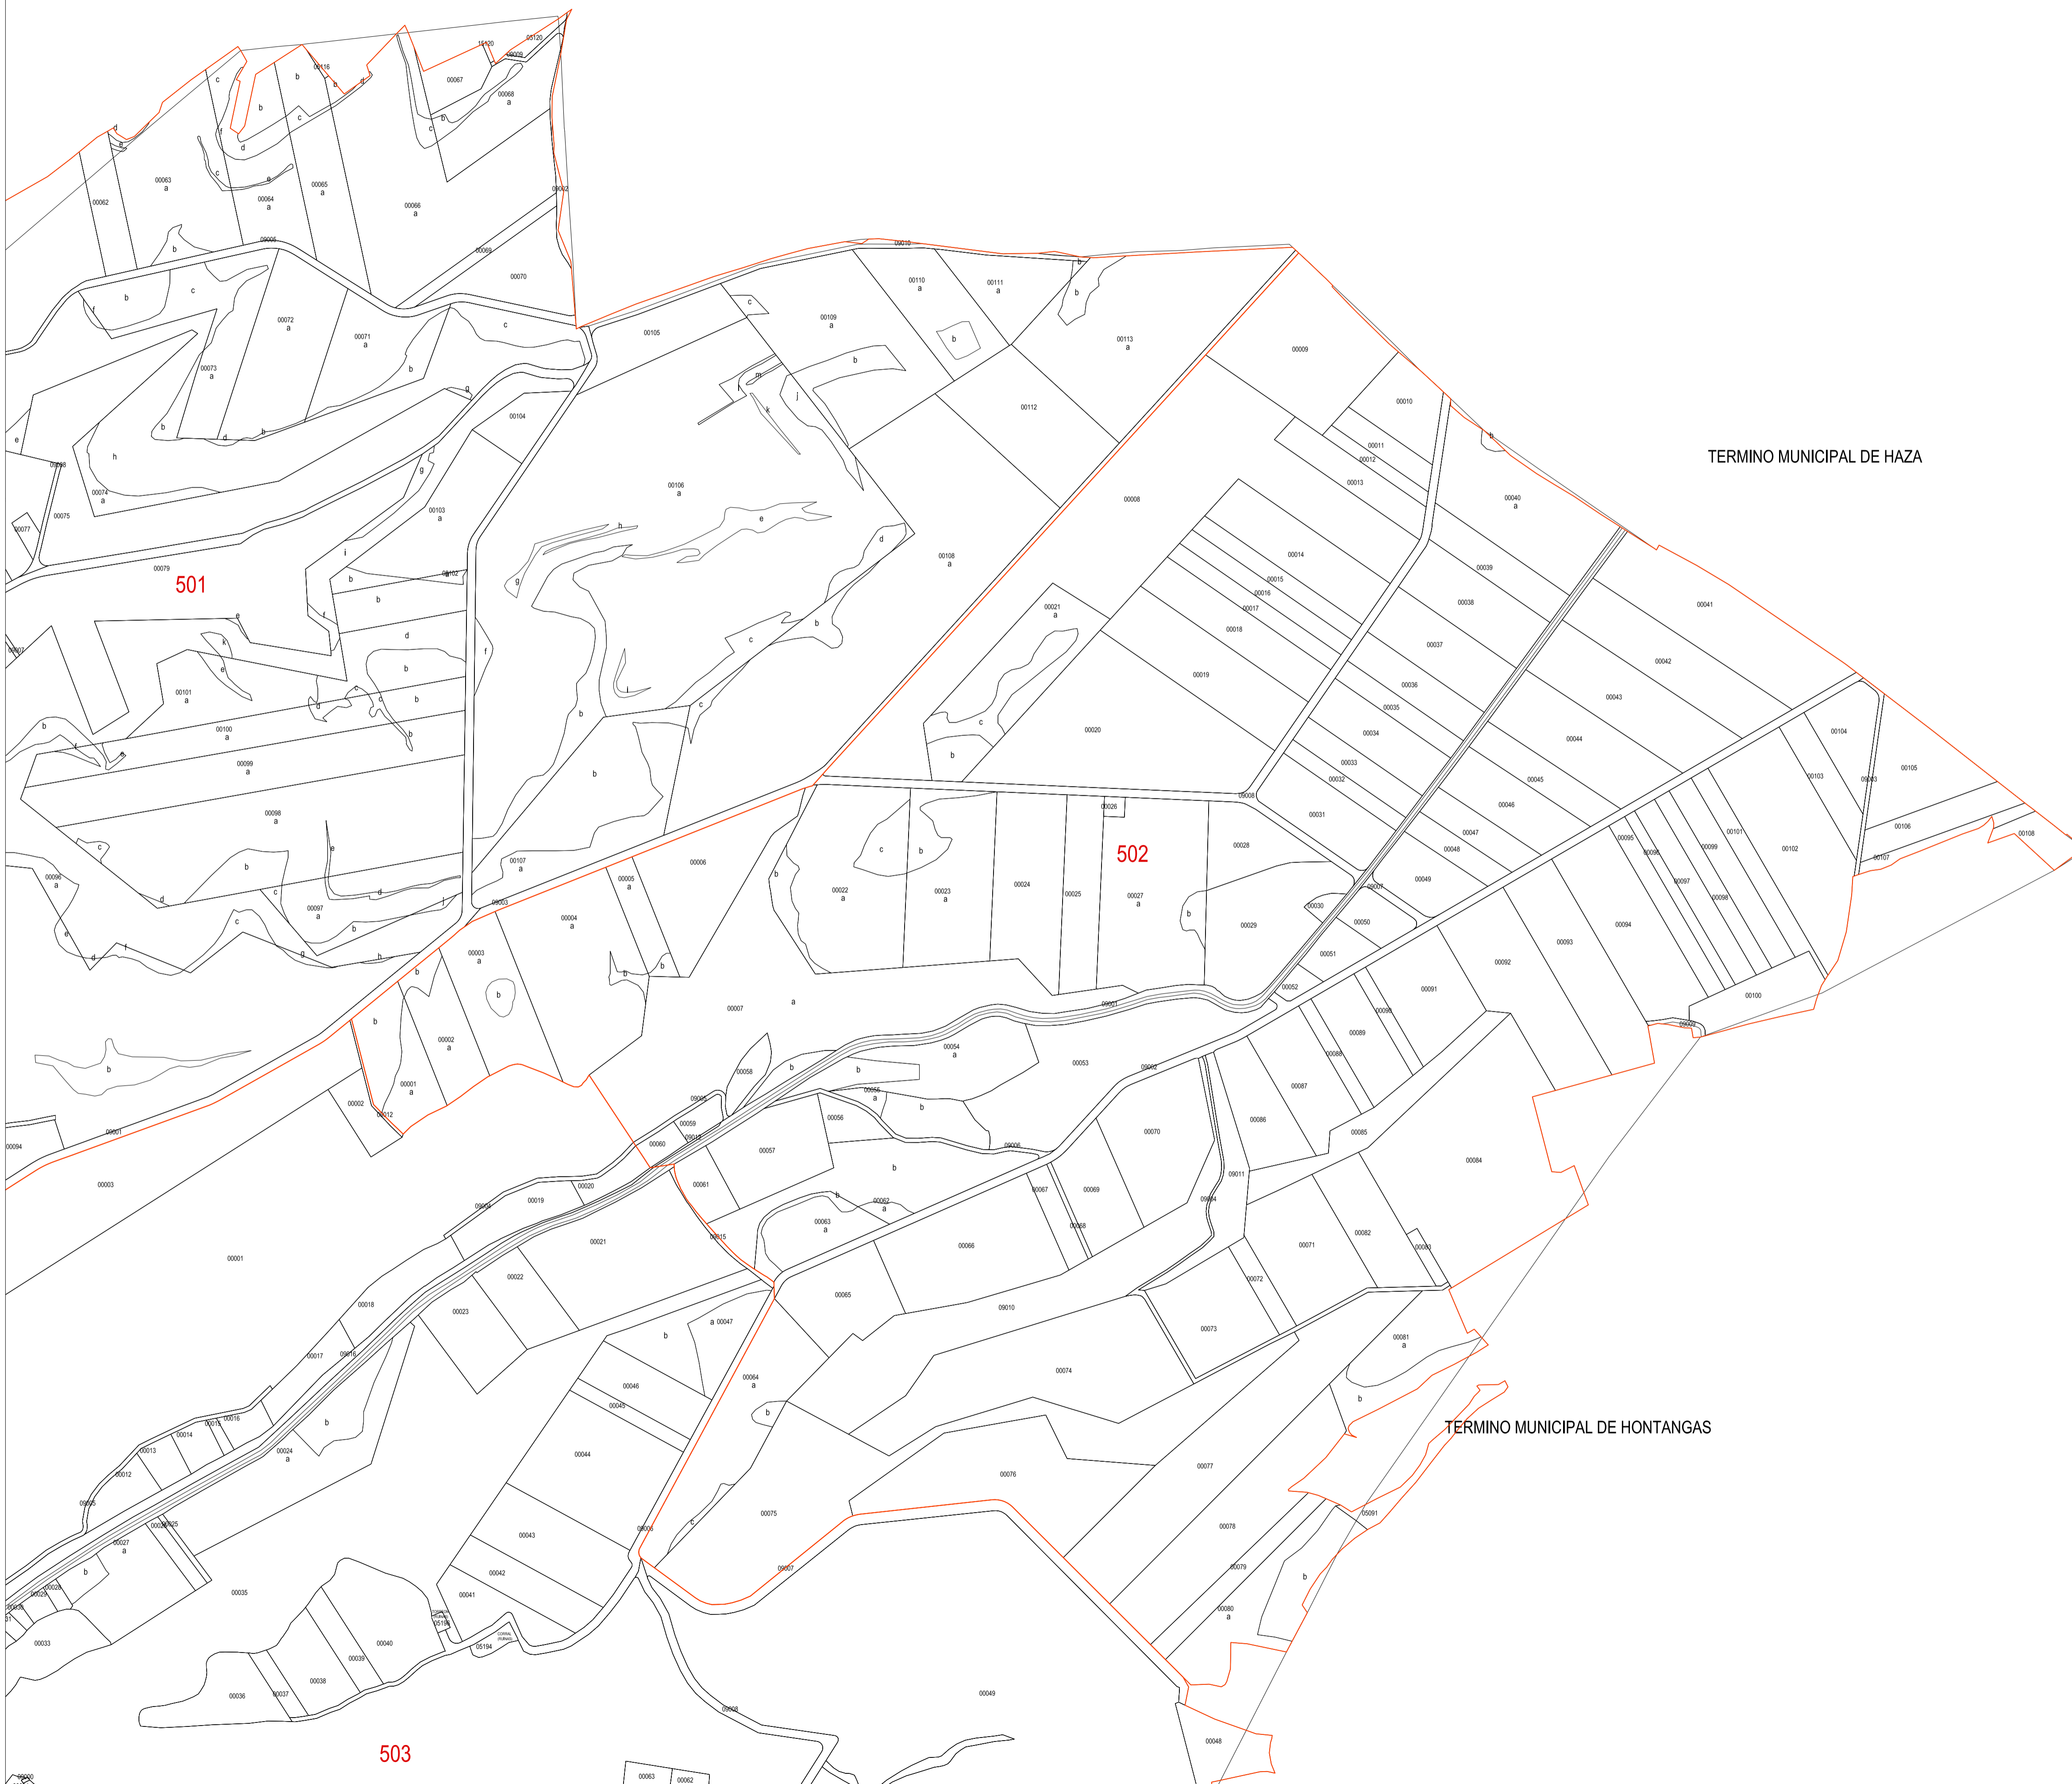

TERMINO MUNICIPAL DE HAZA

TERMINO MUNICIPAL DE HAZA

TERMINO MUNICIPAL DE HONTANGAS

CARTOGRAFÍA CATASTRAL RÚSTICA

- 123 POLÍGONO
- 12345 PARCELA
- X SUBPARCELA

**NORMAS URBANÍSTICAS MUNICIPALES**  
 Adrada de Haza - Burgos

APROBACIÓN INICIAL  
 Documentación Informativa - Planos de Información  
**Estructura Catastral Rústica**

Noviembre 2010  
 DI-PI  
**PI-4.2**

Escala: 1/4000